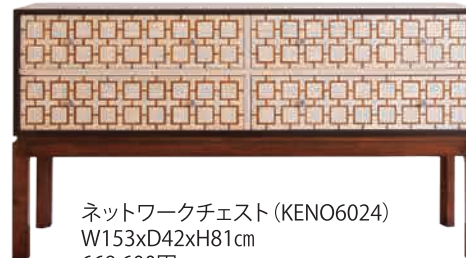

クラシック & デコール家具フェア

■ 5月16日(水) → 22日(火) 午前10時～午後8時
■ タワー館 10階 イベントスペース

パンサー (M1029-032)
W47.5xD13.5xH30cm
105,840円

ネットワークチェスト (KENO6024)
W153xD42xH81cm
669,600円

ランプ (MB20005)
W41xD41xH69cm
140,400円

オケージョナルテーブル (JD50005)
W46xD46xH61cm
356,400円

ワントレイテーブル (3020-056)
W46xD56xH94cm
214,920円

カバツール (NS36792-995)
W77xD44xH44cm
162,000円

ラウンジチェア (4341-072)
W77xD76xH88cm
410,400円

18世紀英国スタイルに現代感覚を融合したユーモア溢れるデザインの家具や
個性的なアクセントファニチャーを、西村貿易がセレクトしご提案いたします。
インテリアシーンを個性的に演出するアイテムを多数取り揃えて
皆様のご来店を心よりお待ちしております。
※価格は消費税を含んだ税込価格を表示しています。